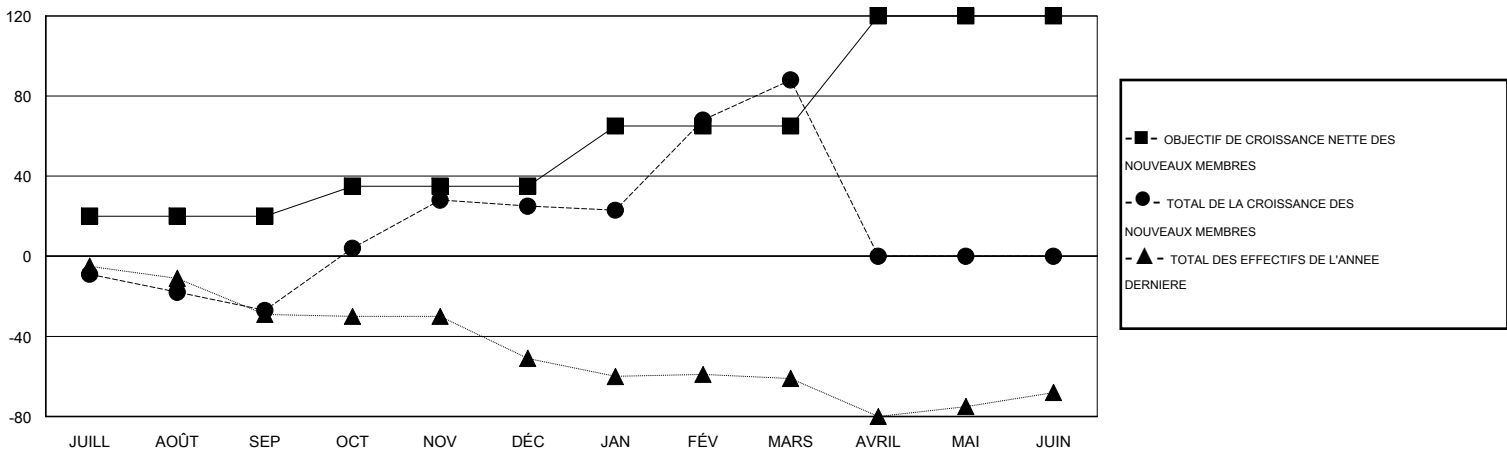

# MONTHLY MEMBERSHIP PROGRESS REPORT

District 414

Results as of: 3/31/2017

GMT: Ahmed Mostafa

LIEU TUNISIA

RC EME

Clubs				Membres			
RESULTATS POUR 2016-2017				RESULTATS POUR 2016-2017			
TRIMESTRE	BUT CONCERNANT LES NOUVEAUX CLUBS	NOUVEAUX CLUBS	CLUBS ANNULÉS	TRIMESTRE	OBJECTIF DE CROISSANCE NETTE DES NOUVEAUX MEMBRES (excluant les membres réintégréés ou transférés)	TOTAL DE LA CROISSANCE DES NOUVEAUX MEMBRES (excluant les membres réintégréés ou transférés)	TOTAL DES MEMBRES RADIES (y compris les transferts)
JUILL/AOÛT/SEP	1	0	0	JUILL/AOÛT/SEP	20	18	45
OCT/NOV/DÉC	1	2	0	OCT/NOV/DÉC	15	71	19
JAN/FÉV/MARS	1	2	0	JAN/FÉV/MARS	30	80	17
AVRIL/MAI/JUIN	2	0	0	AVRIL/MAI/JUIN	55	0	0

BUTS ET NOUVEAUX CLUBS REELS - CUMULATIF

BUTS ET MEMBRES REELS - CUMULATIF

CLUBS RADIES: 0	20 CLUBS OF 37 ONT AJOUTE 1 OU PLUSIEURS NOUVEAUX MEMBRES	<b>DISTRIBUTION PAR SEXE</b>
		HOMME 376 (49.02%)
		FEMME 391 (50.98%)
<b>MEMBRES RADIES</b>	<a href="#">CLIQUEZ ICI POUR LES INFORMATIONS CUMULATIVES SUR LES EFFECTIFS</a>	<b>NOMBRE TOTAL DE MEMBRES</b> 132
DECEDE 1		<b>D'UNITÉS FAMILIALES</b>
CLUB ANNULÉ 0		<b>MEMBRES DE FAMILLE QUI RÈGENT LA MOITIÉ DES COTISATIONS</b> 70
AUTRE 80		
<b>TOTAL 81</b>		