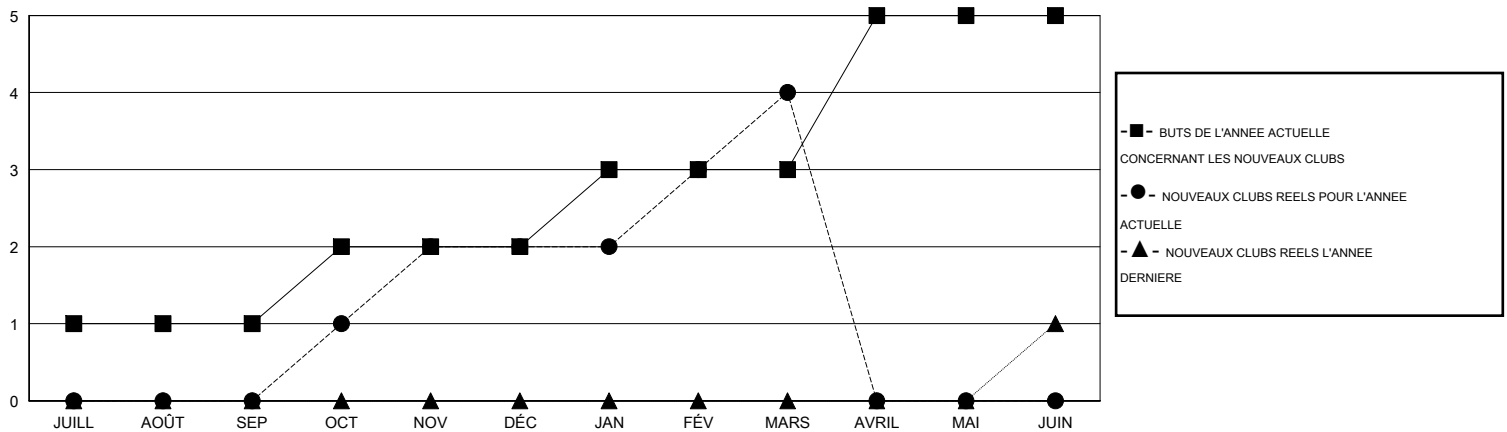

# MONTHLY MEMBERSHIP PROGRESS REPORT

District 414

Results as of: 3/31/2017

GMT: Ahmed Mostafa

LIEU TUNISIA

RC EME

Clubs				Membres			
RESULTATS POUR 2016-2017				RESULTATS POUR 2016-2017			
TRIMESTRE	BUT CONCERNANT LES NOUVEAUX CLUBS	NOUVEAUX CLUBS	CLUBS ANNULÉS	TRIMESTRE	OBJECTIF DE CROISSANCE NETTE DES NOUVEAUX MEMBRES (excluant les membres réintégréés ou transférés)	TOTAL DE LA CROISSANCE DES NOUVEAUX MEMBRES (excluant les membres réintégréés ou transférés)	TOTAL DES MEMBRES RADIES (y compris les transferts)
JUILL/AOÛT/SEP	1	0	0	JUILL/AOÛT/SEP	20	18	45
OCT/NOV/DÉC	1	2	0	OCT/NOV/DÉC	15	71	19
JAN/FÉV/MARS	1	2	0	JAN/FÉV/MARS	30	80	17
AVRIL/MAI/JUIN	2	0	0	AVRIL/MAI/JUIN	55	0	0

BUTS ET NOUVEAUX CLUBS REELS - CUMULATIF

BUTS ET MEMBRES REELS - CUMULATIF

CLUBS RADIES: 0	20 CLUBS OF 37 ONT AJOUTE 1 OU PLUSIEURS NOUVEAUX MEMBRES	<b>DISTRIBUTION PAR SEXE</b>
		HOMME 376 (49.02%)
		FEMME 391 (50.98%)
<b>MEMBRES RADIES</b>	<a href="#">CLIQUEZ ICI POUR LES INFORMATIONS CUMULATIVES SUR LES EFFECTIFS</a>	<b>NOMBRE TOTAL DE MEMBRES</b> 132
DECEDE 1		<b>D'UNITÉS FAMILIALES</b>
CLUB ANNULÉ 0		<b>MEMBRES DE FAMILLE QUI RÈGENT LA MOITIÉ DES COTISATIONS</b> 70
AUTRE 80		
<b>TOTAL 81</b>		